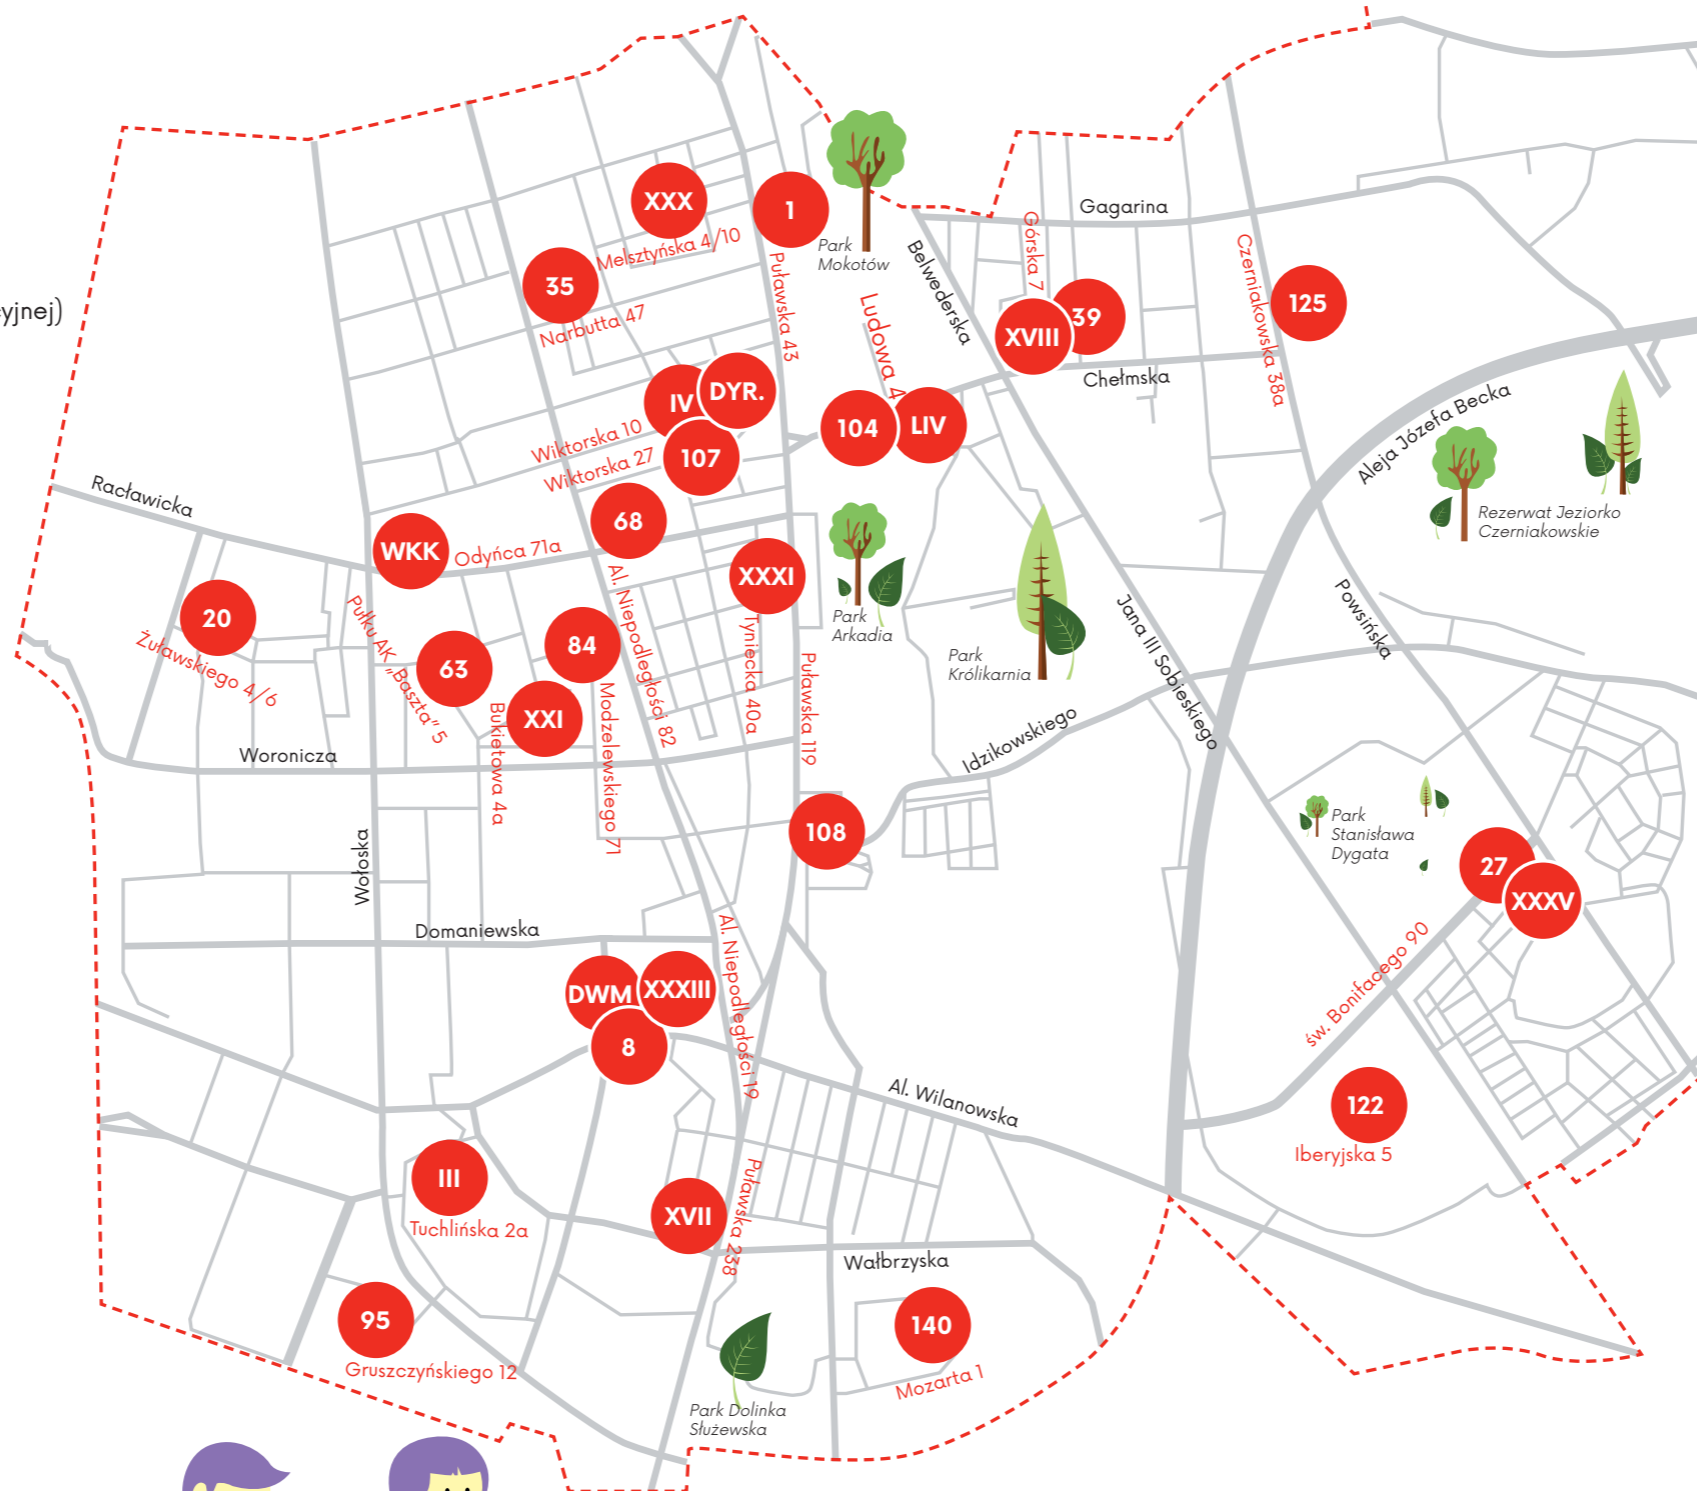

WYPOŻYCZALNIE DLA DOROSŁYCH I MŁODZIEŻY:

- **Wypożyczalnia dla Dorosłych i Młodzieży nr 1**
ul. Puławska 43
22 849 25 28, nr1@bpmokotow.waw.pl
- **Wypożyczalnia dla Dorosłych i Młodzieży nr 8**
al. Niepodległości 19
22 848 95 87, nr8@bpmokotow.waw.pl
- **Wypożyczalnia dla Dorosłych i Młodzieży nr 20**
ul. Żuławskiego 4/6 (wejście od strony ul. Etiudy Rewolucyjnej)
22 627 42 22, nr20@bpmokotow.waw.pl
- **Wypożyczalnia dla Dorosłych i Młodzieży nr 27**
ul. Bonifacego 90
22 842 04 81, nr27@bpmokotow.waw.pl
- **Wypożyczalnia dla Dorosłych i Młodzieży nr 35**
ul. Narbutta 47
22 849 63 56, nr35@bpmokotow.waw.pl
- **Wypożyczalnia dla Dorosłych i Młodzieży nr 39**
ul. Górská 7
22 841 26 95, nr39@bpmokotow.waw.pl
- **Wypożyczalnia dla Dorosłych i Młodzieży nr 63**
ul. Pułku Baszta 5
22 844 86 81, nr63@bpmokotow.waw.pl
- **Wypożyczalnia dla Dorosłych i Młodzieży nr 68**
al. Niepodległości 82
22 844 70 59, nr68@bpmokotow.waw.pl
- **Wypożyczalnia dla Dorosłych i Młodzieży nr 84**
ul. Modzelewskiego 71
22 844 62 71, nr84@bpmokotow.waw.pl
- **Wypożyczalnia dla Dorosłych i Młodzieży nr 95**
ul. Gruszczyńskiego 12
22 843 98 31, nr95@bpmokotow.waw.pl
- **Wypożyczalnia dla Dorosłych i Młodzieży nr 104**
ul. Ludowa 4
22 840 29 01, nr104@bpmokotow.waw.pl
- **Wypożyczalnia dla Dorosłych i Młodzieży nr 107**
ul. Wiktorska 27 (wejście od ul. Kazimierzowskiej 19)
22 273 63 26, nr107@bpmokotow.waw.pl
- **Wypożyczalnia dla Dorosłych i Młodzieży nr 108**
ul. Puławska 119
22 843 16 85, nr108@bpmokotow.waw.pl
- **Wypożyczalnia dla Dorosłych i Młodzieży nr 122**
ul. Iberyska 5
22 842 79 02, nr122@bpmokotow.waw.pl
- **Wypożyczalnia dla Dorosłych i Młodzieży nr 125**
ul. Czerniakowska 38a
22 841 33 58, nr125@bpmokotow.waw.pl
- **Wypożyczalnia dla Dorosłych, Młodzieży i Dzieci nr 140**
ul. Mozarta 1
22 847 77 31, nr140@bpmokotow.waw.pl